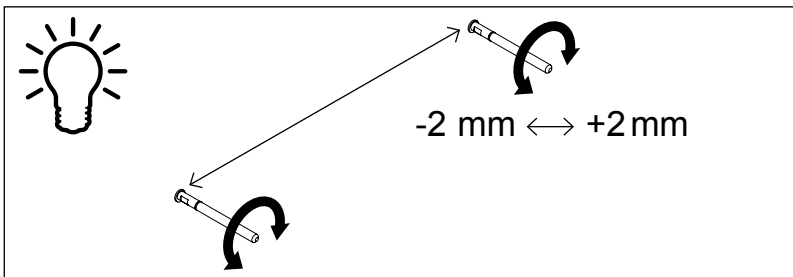

NL - Bevestiging set voor wandpaneel 18mm (onzichtbare montage)

GB - Mounting kit for wall shelf 18mm (invisible mounting system)

F - Kit de montage pour étagère 18mm (fixation invisible)

D - Montagesatz für Regal 18mm (unsichtbares Aufhänge System)

Mounting kit
for wall shelf 18 mm
(invisible mounting system)