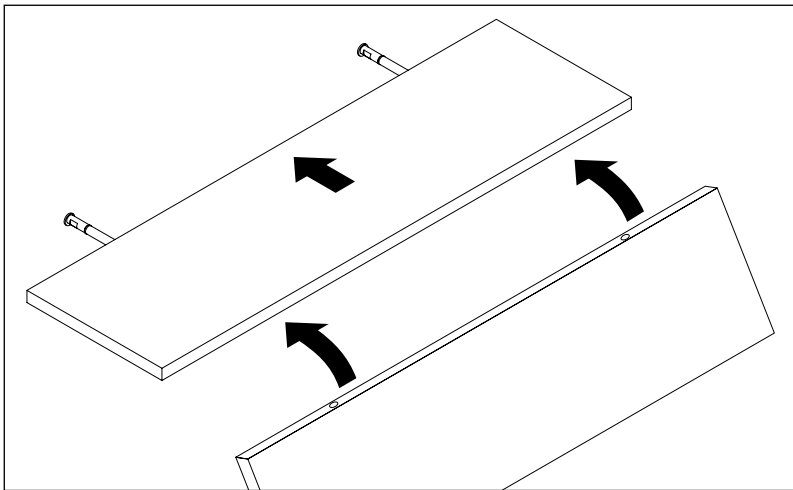

NL - Bevestiging set voor wandpaneel 18mm (onzichtbare montage)

GB - Mounting kit for wall shelf 18mm (invisible mounting system)

F - Kit de montage pour étagère 18mm (fixation invisible)

D - Montagesatz für Regal 18mm (unsichtbares Aufhänge System)

Mounting kit
for wall shelf 18 mm
(invisible mounting system)