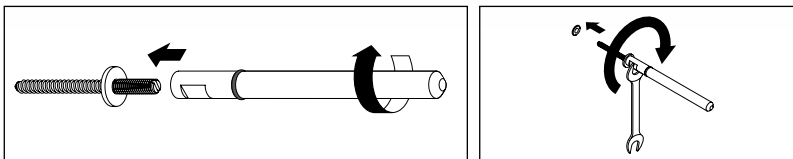

NL - Bevestiging set voor wandpaneel 18mm (onzichtbare montage)

GB - Mounting kit for wall shelf 18mm (invisible mounting system)

F - Kit de montage pour étagère 18mm (fixation invisible)

D - Montagesatz für Regal 18mm (unsichtbares Aufhänge System)

Mounting kit
for wall shelf 18 mm
(invisible mounting system)