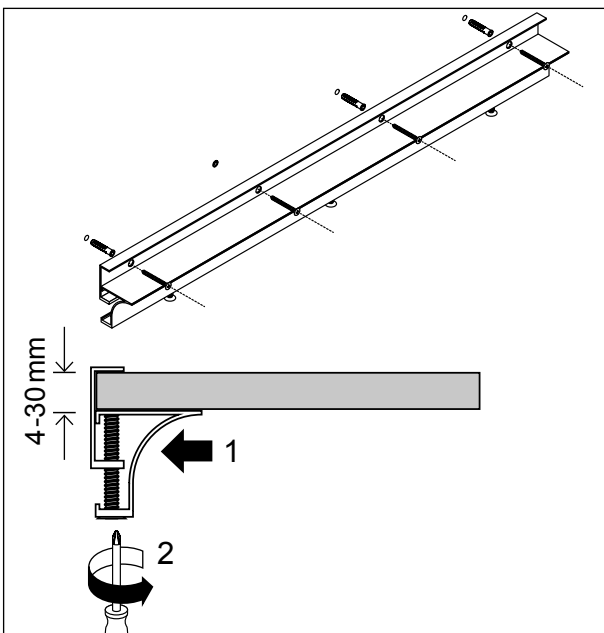

# STOREMAX<sup>®</sup>

Shelving

Verstelbare plankdrager

Adjustable shelf support

Einstellbare Regalträger

Support de étagère réglable

Max. 10 kg

5x

Getest op betonmuur  
Tested on concrete wall  
Getestet auf eine Betonmauer  
Testé sur mur en béton

Schroeven en pluggen inbegrepen  
Screws and plugs included  
Vis et chevilles inclus  
Schrauben und Dübel enthalten