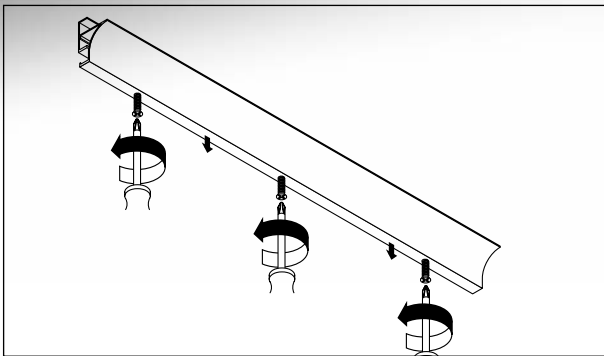

# STOREMAX<sup>®</sup>

Shelving

Verstelbare plankdrager

Adjustable shelf support

Einstellbare Regalträger

Support de étagère réglable

Max. 10 kg

5x

Getest op betonmuur  
Tested on concrete wall  
Getestet auf eine Betonmauer  
Testé sur mur en béton

Schroeven en pluggen inbegrepen  
Screws and plugs included  
Vis et chevilles inclus  
Schrauben und Dübel enthalten