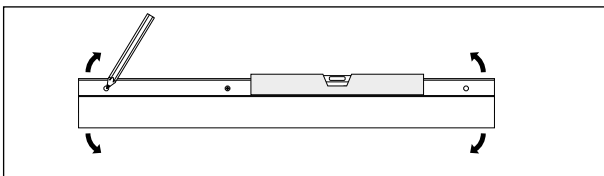

# STOREMAX<sup>®</sup>

Shelving

Verstelbare plankdrager

Adjustable shelf support

Einstellbare Regalträger

Support de étagère réglable

Max. 10 kg

5x

Getest op betonmuur  
Tested on concrete wall  
Getestet auf eine Betonmauer  
Testé sur mur en béton

Schroeven en pluggen inbegrepen  
Screws and plugs included  
Vis et chevilles inclus  
Schrauben und Dübel enthalten