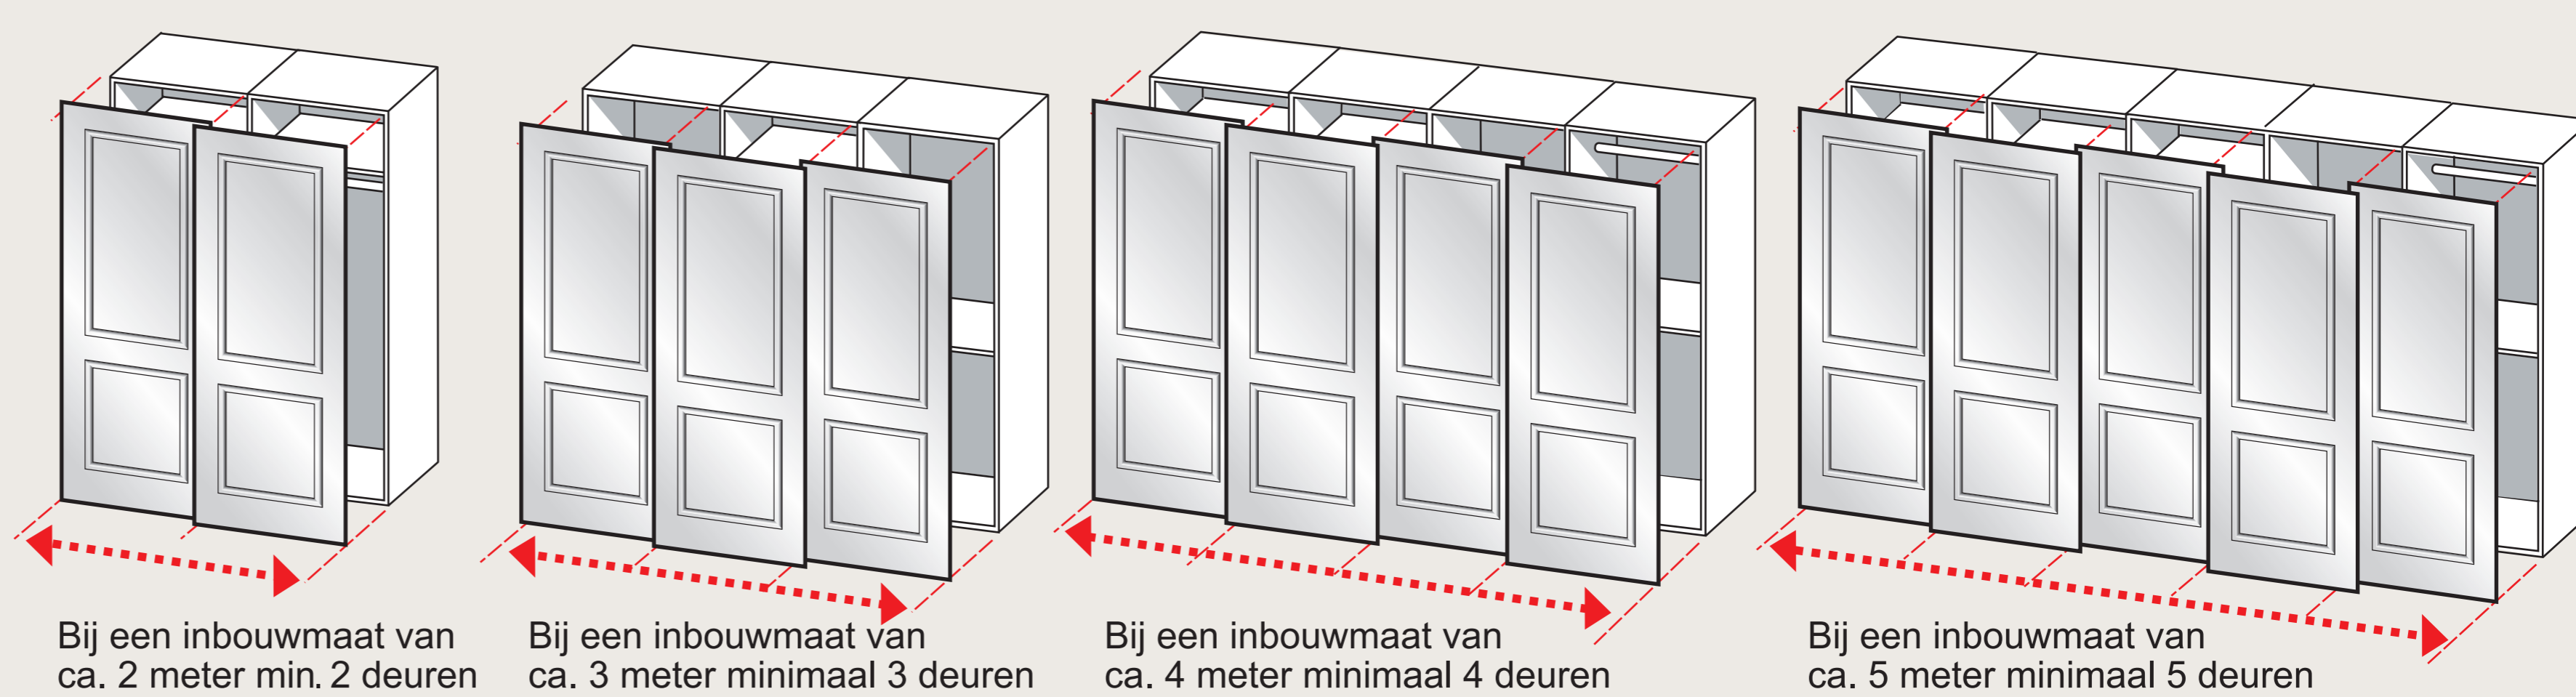

Landelijke schuifdeuren OP MAAT

1

- Bepaal de afmeting van uw schuifdeuren (zie mogelijkheden)
- LET OP: Inbouwmaten (hoogte en breedte) zijn exclusief de dikte van de zijpanelen. Meet de binnenmaten!

2

- Bepaal het aantal schuifdeuren
- Zie bestelformulier voor de exacte afmetingen van het aantal deuren bij een bepaalde inbouwbreedte

1. Frigo wit

2. Ivoor

Optionele handgreep, links, rechts of aan beide zijden

5

Zijpanelen

Zijpanelen van 22 mm hebben een standaardmaat van 279 cm hoog bij 80 cm diep, de 38 mm zijpanelen zijn standaard 279 cm bij 102 cm. Beide kunnen volledig op maat worden gemaakt.