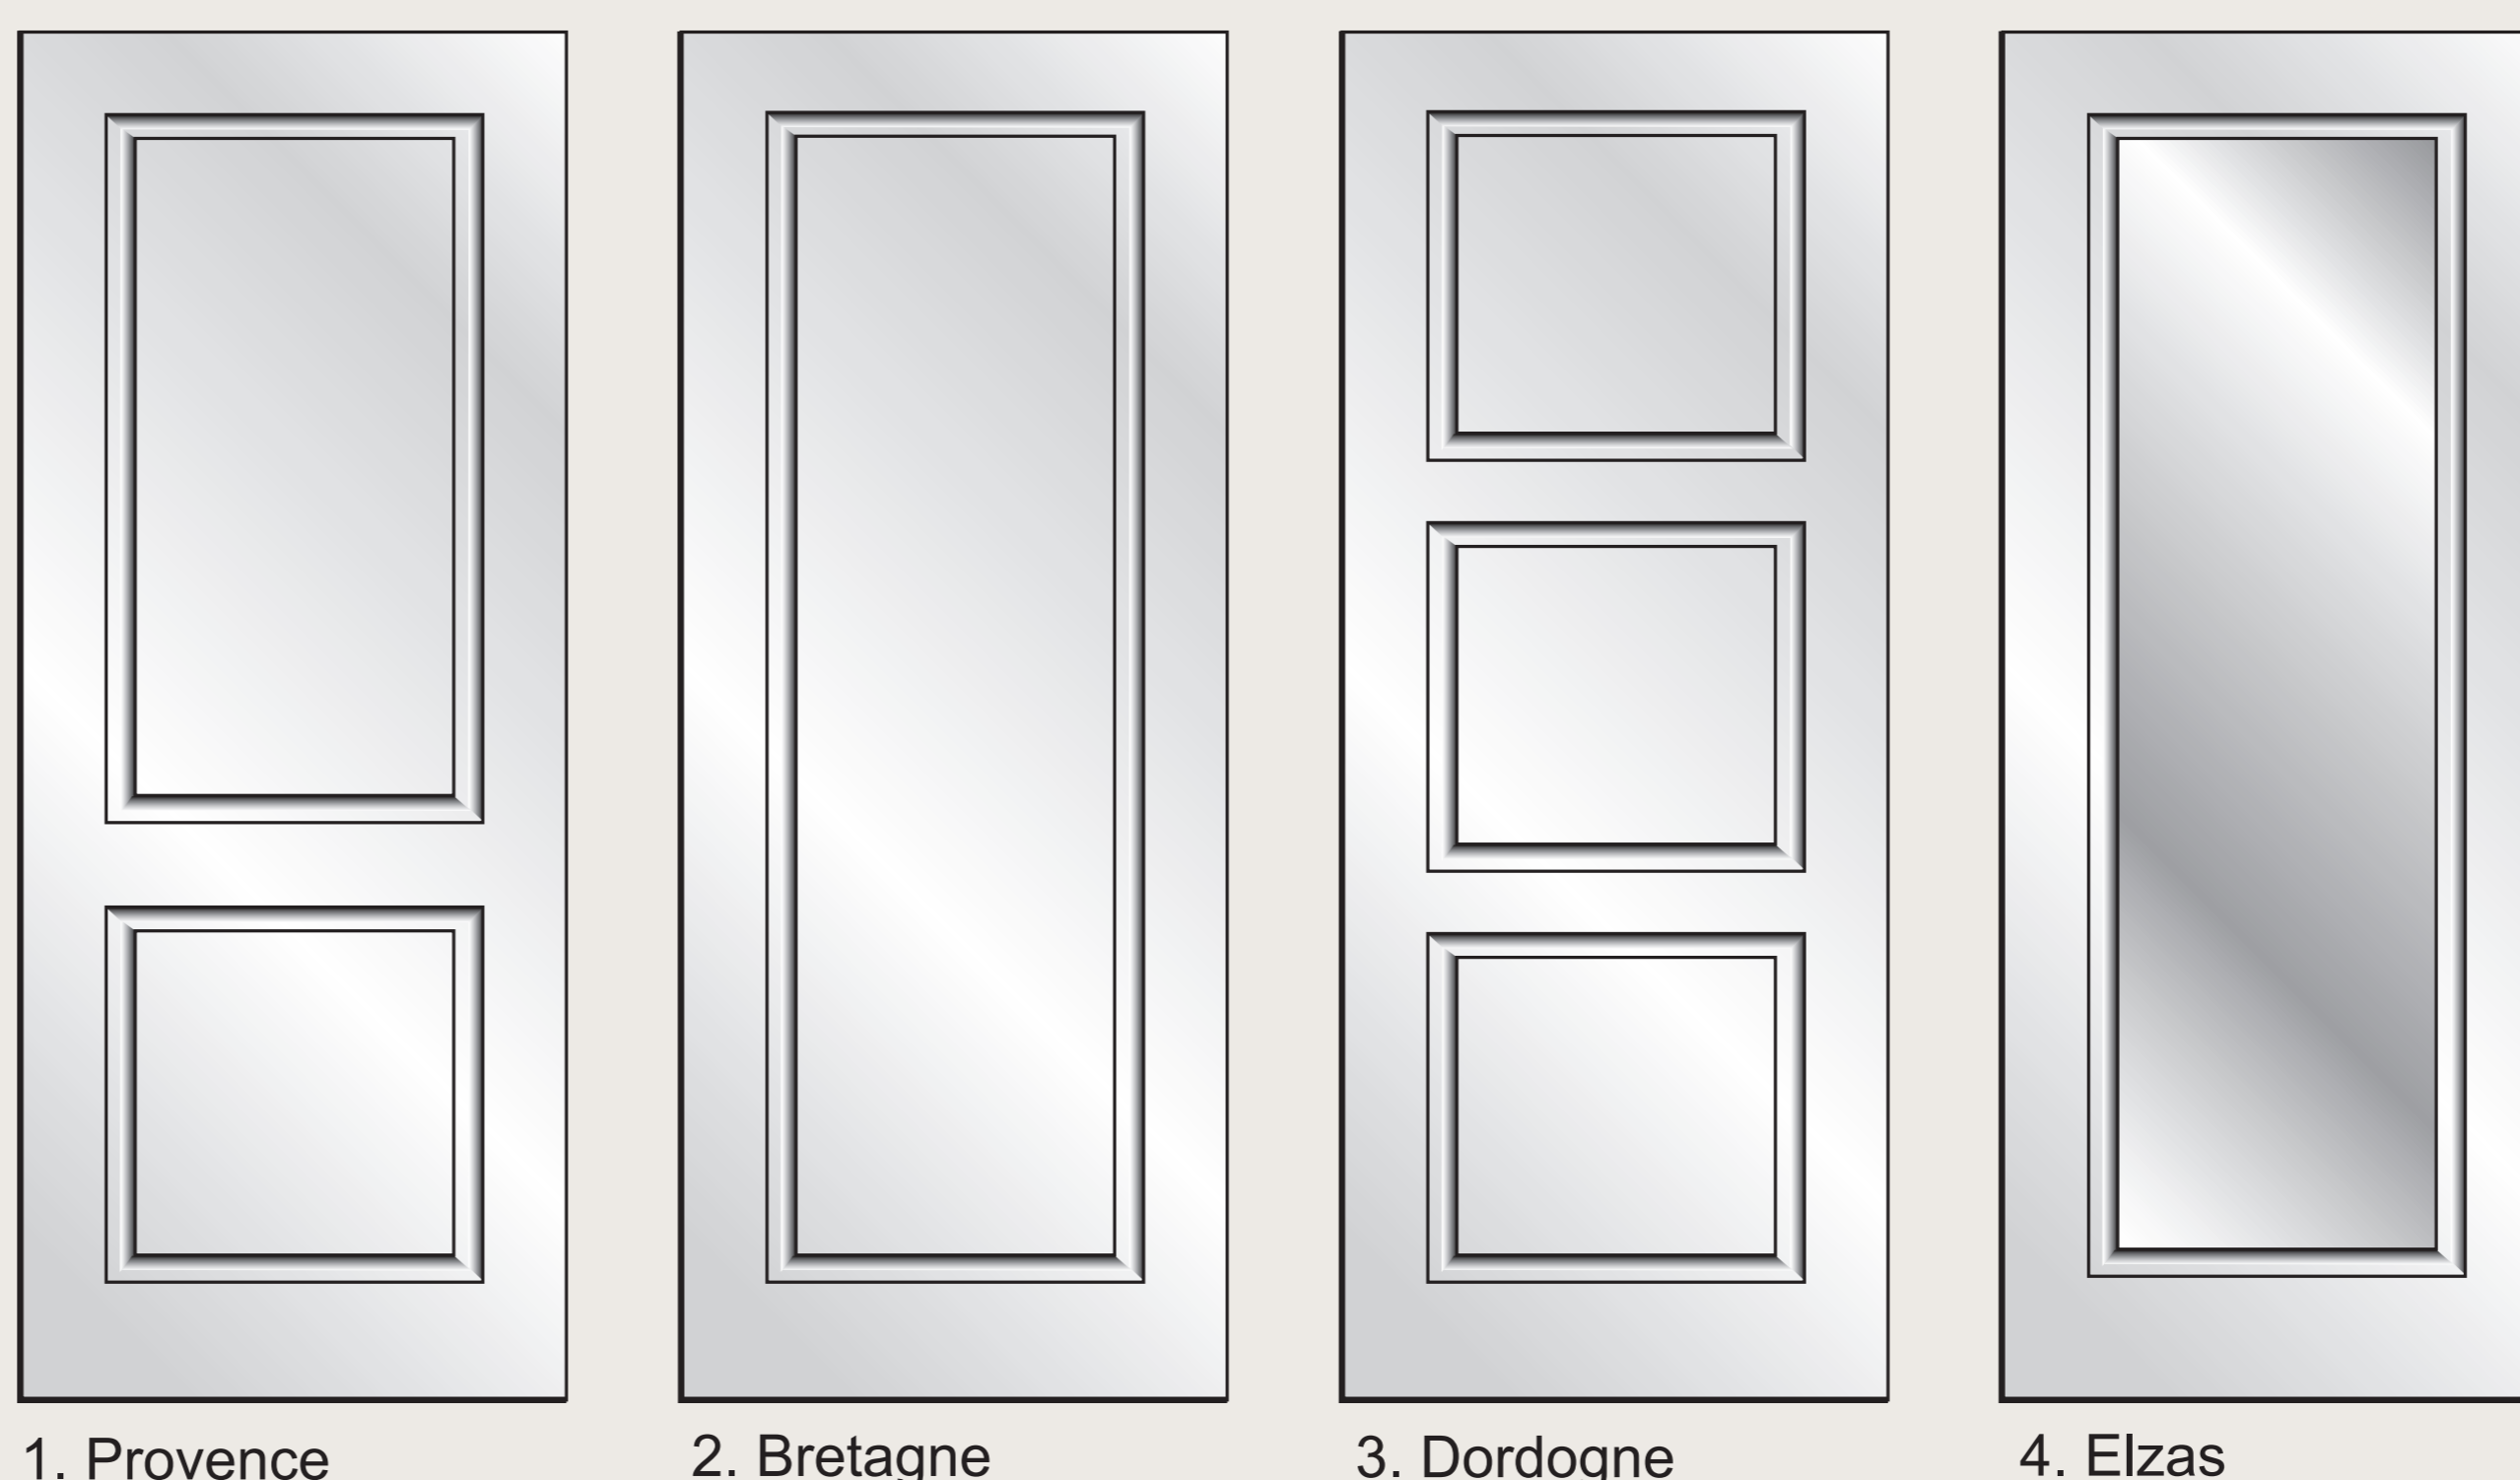

Landelijke schuifdeuren OP MAAT

1

- Bepaal de afmeting van uw schuifdeuren (zie mogelijkheden)
- LET OP: Inbouwmaten (hoogte en breedte) zijn exclusief de dikte van de zijpanelen. Meet de binnenmaten!

2

- Bepaal het aantal schuifdeuren
- Zie bestelformulier voor de exacte afmetingen van het aantal deuren bij een bepaalde inbouwbreedte

3

Kies een type deur

1. Provence

2. Bretagne

3. Dordogne

4. Elzas

4

Bepaal de kleur van uw schuifdeuren

1. Frigo wit

2. Ivoor

Optionele handgreep, links, rechts of aan beide zijden

5

Zijpanelen

Zijpanelen van 22 mm hebben een standaardmaat van 279 cm hoog bij 80 cm diep, de 38 mm zijpanelen zijn standaard 279 cm bij 102 cm. Beide kunnen volledig op maat worden gemaakt.