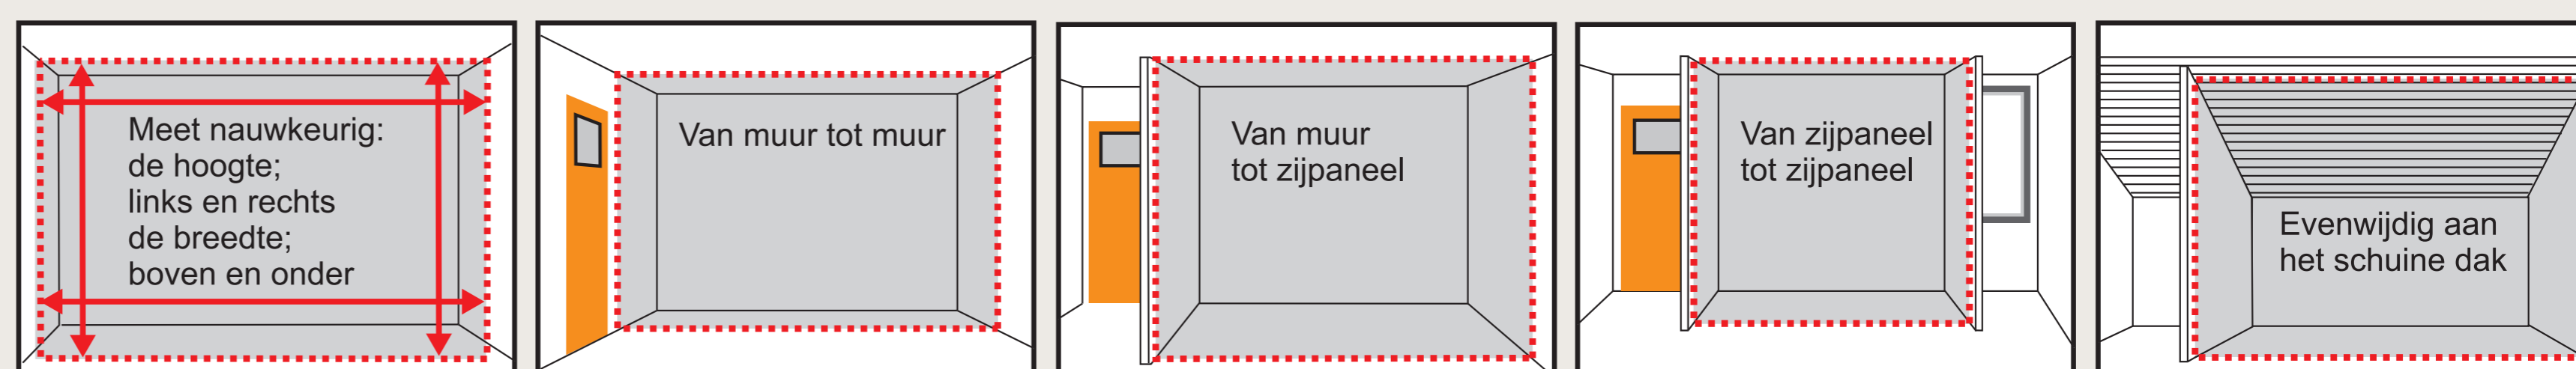

Landelijke schuifdeuren OP MAAT

1

- Bepaal de afmeting van uw schuifdeuren (zie mogelijkheden)
- LET OP: Inbouwmaten (hoogte en breedte) zijn exclusief de dikte van de zijpanelen. Meet de binnenmaten!

2

- Bepaal het aantal schuifdeuren
- Zie bestelformulier voor de exacte afmetingen van het aantal deuren bij een bepaalde inbouwbreedte

1. Frigo wit

2. Ivoor

Optionele handgreep, links, rechts of aan beide zijden

5

Zijpanelen

Zijpanelen van 22 mm hebben een standaardmaat van 279 cm hoog bij 80 cm diep, de 38 mm zijpanelen zijn standaard 279 cm bij 102 cm. Beide kunnen volledig op maat worden gemaakt.