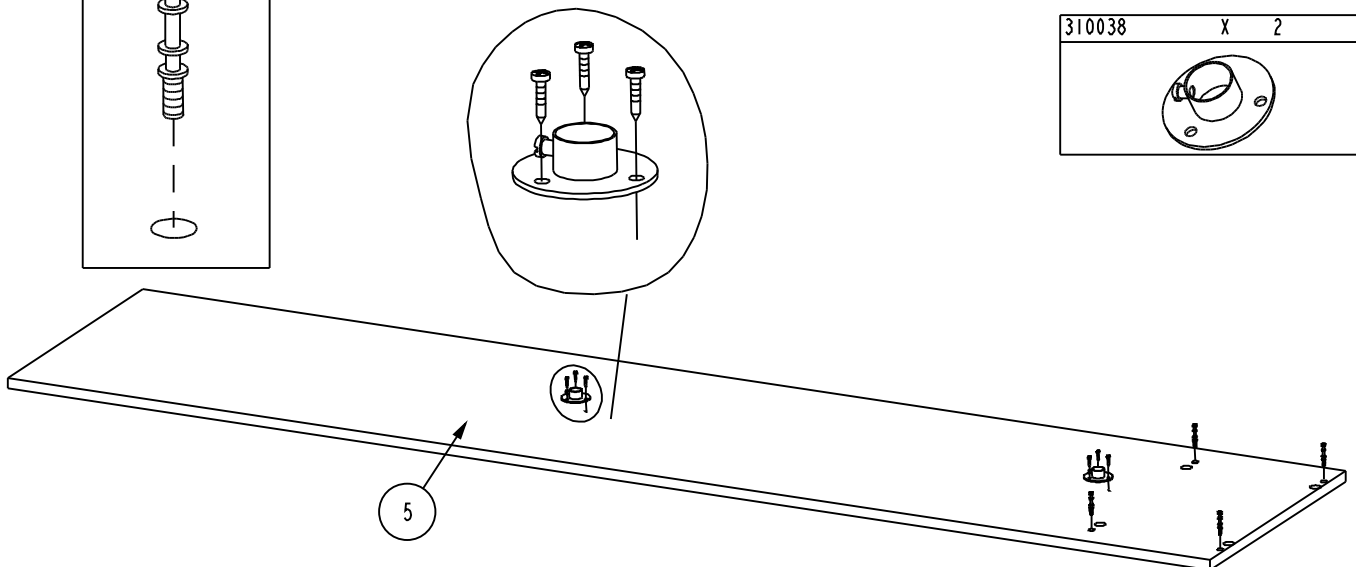

REP	DIM	QTE
5	2222 x 501	1
6	1086 x 500	2
7	256 x 501	1
12	1120 x 252	1

1

2

3

4

604757 X1
x30

560 X 2

907 X 4
VBA TR 3x16

184 X 2

5

310050	X	2
--------	---	---

Ø 18/7 Lg: 108mm