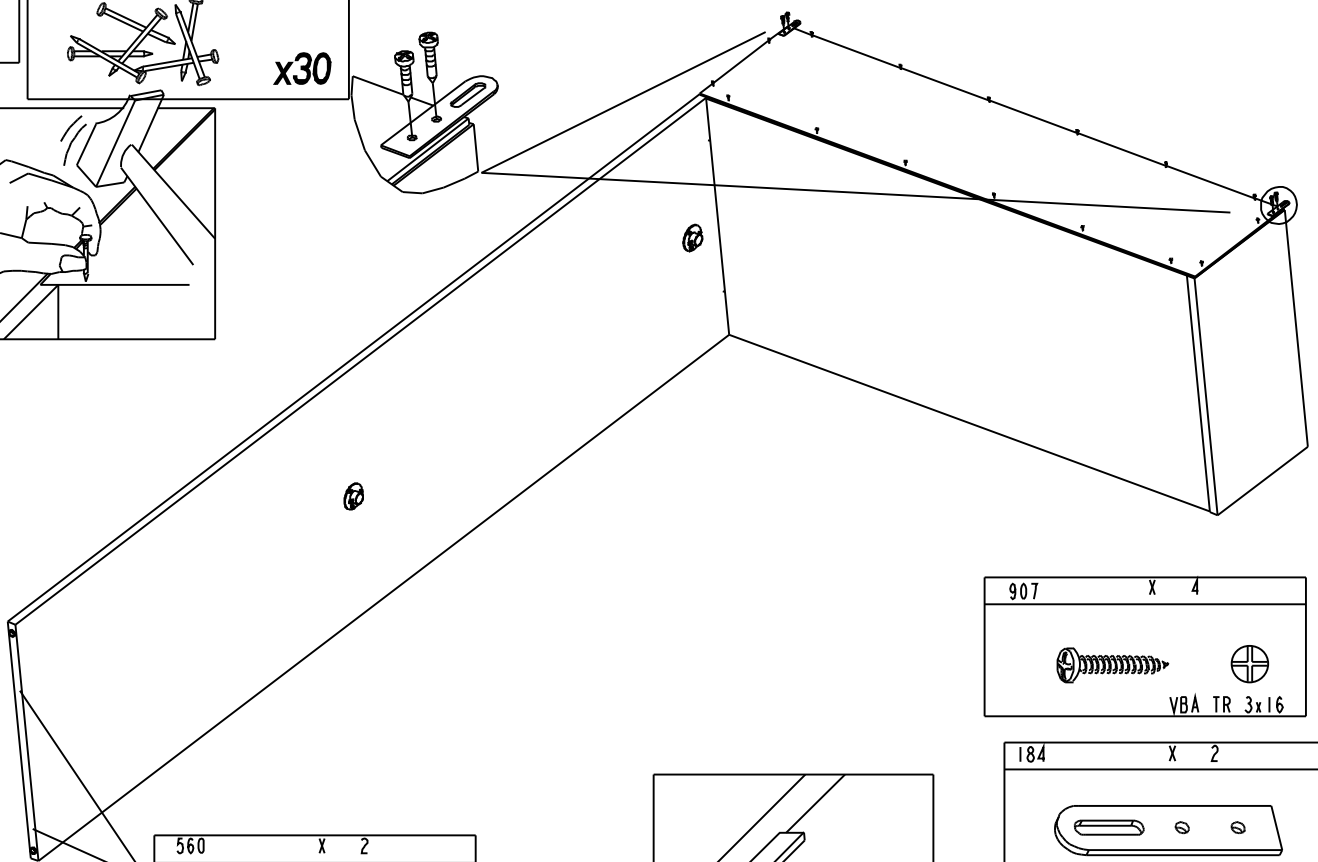

REP	DIM	QTE
5	2222 x 501	1
6	1086 x 500	2
7	256 x 501	1
12	1120 x 252	1

1

2

3

4

604757 X1
x30

560 X 2

907 X 4
VBA TR 3x16

184 X 2

5

310050	X	2
--------	---	---

Ø 18/7 Lg: 108mm