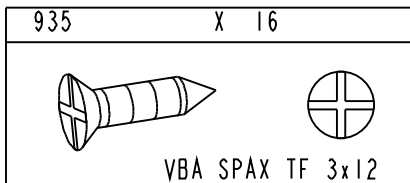

REP	DIM	QTE
1	1966 x 501	1
2	1966 x 501	1
3	566 x 500	3
4	566 x 110	1
8	562 x 218	2
9	566 x 498	2
10	519 x 394	2
11	400 x 541	2
13	1962 x 600	1

1

x2

2

x2

4

70	X 6	477	X 2	928	X 4
				EURO TF 6,3x9	

7625 0 22-Feb-05	
935	X 2
VBA SPAX TF 3x12	