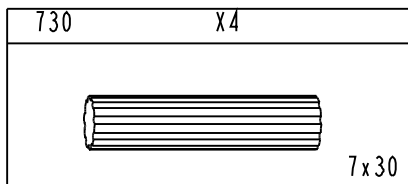

REP	DIM	QTE
1	1966 x 501	1
2	1966 x 501	1
3	566 x 500	3
4	566 x 110	1
8	562 x 218	2
9	566 x 498	2
10	519 x 394	2
11	400 x 541	2
13	1962 x 600	1

1

x2

2

x2

4

70	X 6	477	X 2	928	X 4
				EURO TF 6,3x9	

7625 0 22-Feb-05	
935	X 2
VBA SPAX TF 3x12	

5

71	X 12

x3

6

730	X 4
7 x 30	

7

8