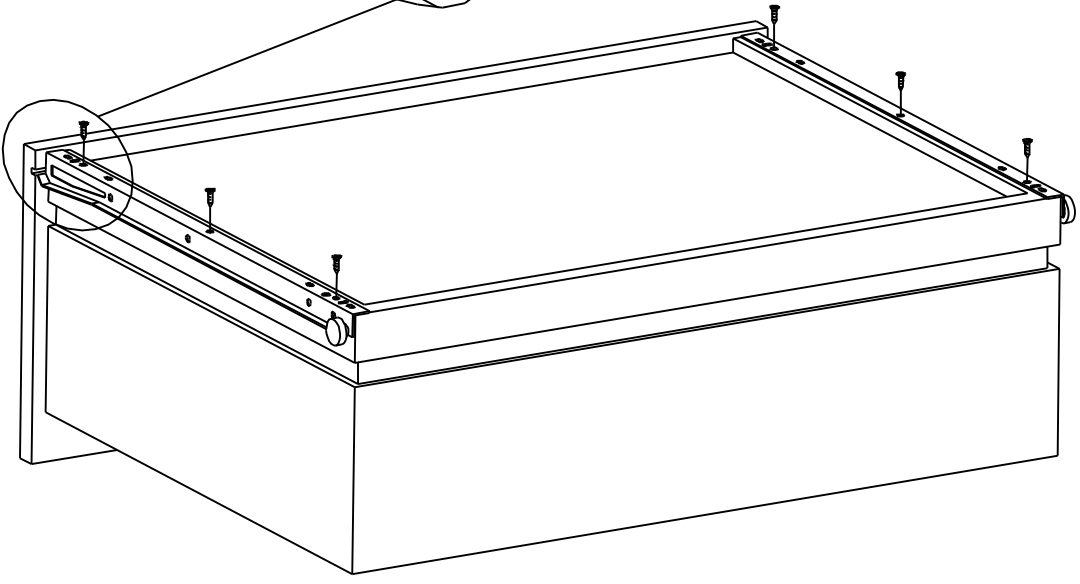

REP	DIM	QTE
1	1966 x 501	1
2	1966 x 501	1
3	566 x 500	3
4	566 x 110	1
8	562 x 218	2
9	566 x 498	2
10	519 x 394	2
11	400 x 541	2
13	1962 x 600	1

1

x2

2

x2

4

70	X 6	477	X 2	928	X 4
				EURO TF 6,3x9	

7625 0 22-Feb-05	
935	X 2
VBA SPAX TF 3x12	

5

71	X 12

x3

6

730	X 4
7 x 30	

7

8